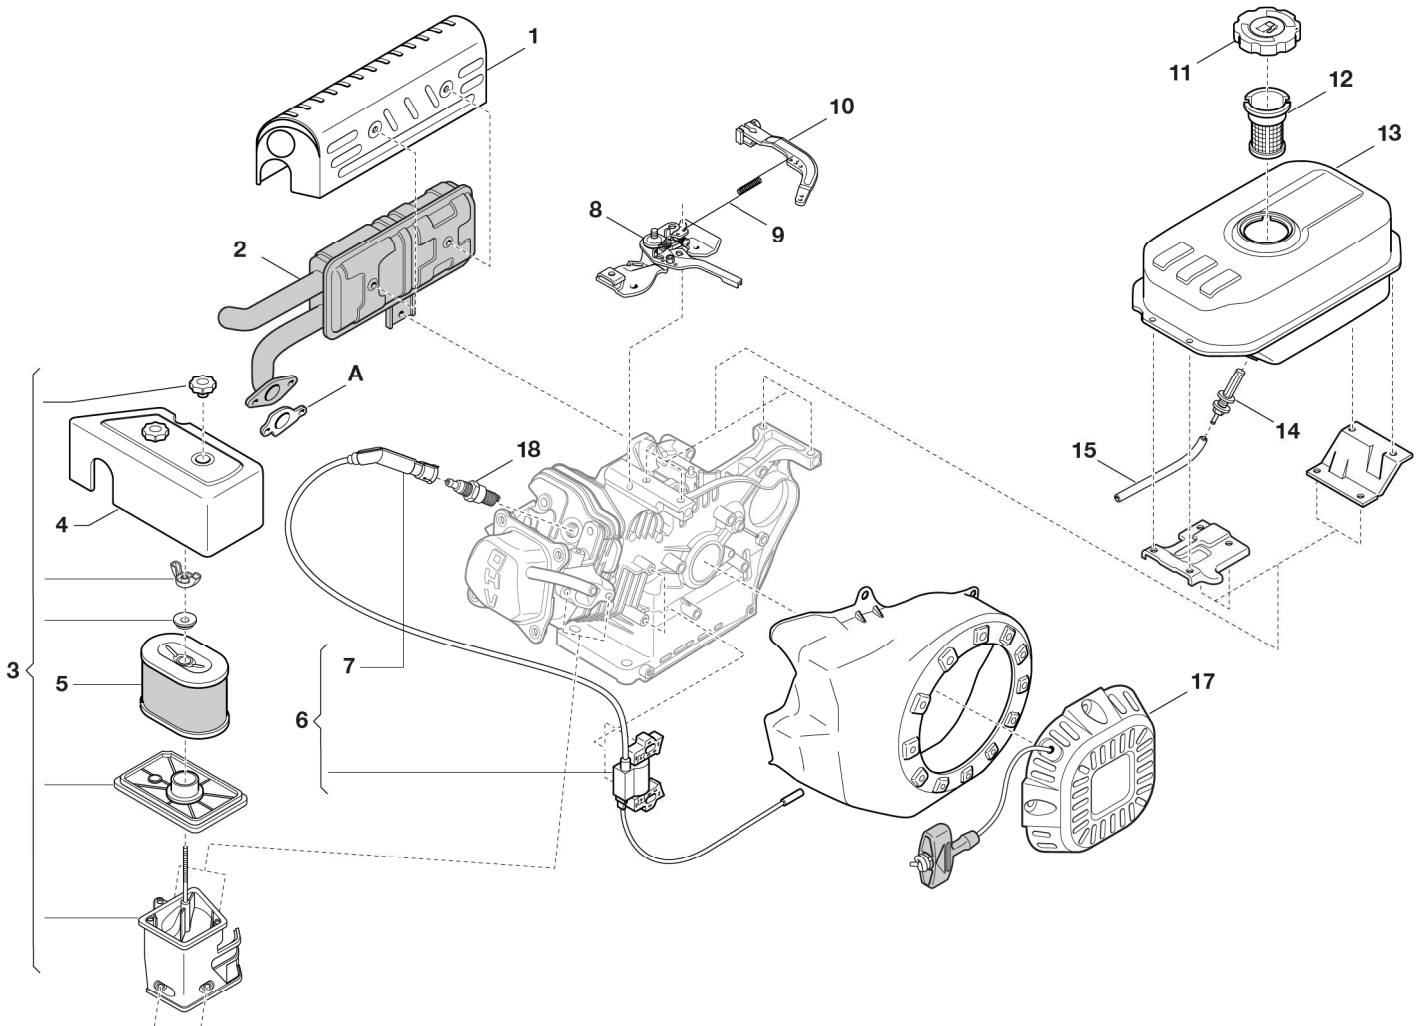

165F-3

182 cc

2009

403.0

1 / 6

N.	CODE	Q.TY	DESCRIZIONE	DESCRIPTION	DESCRIPTION	BESCHREIBUNG
1	118550499/0	1	PROTEZIONE SILENZIATORE	MUFFLER GUARD	PROTECTION SILENCIEUX	SCHALLDÄMPFERSCHUTZ
2	118550498/0	1	SILENZIATORE	MUFFLER	SILENCIEUX	SCHALLDÄMPFER
3	118550497/0	1	ASS. FILTRO ARIA	AIR CLEANER ASSY	ENS. FILTRE A AIR	LUFTFILTER
4	118550495/0	1	COPERCHIO FILTRO ARIA	AIR CLEANER COVER	COUVERCLE FILTRE AIR	LUFTFILTERDECKEL
5	118550496/0	1	ELEMENTO FILTRANTE	AIR FILTER	ELEMENT FILTRANT	FILTERELEMENT
6	118550487/0	1	BOBINA ELETTRONICA	ELETTRONIC COIL	BOBINE ÉLECTRONIQUE	ELEKTRONIKSPULE
7	118550488/0	1	TERMINALE FILO BOBINA	SPARK PLUG SPRING	BORNE FIL BOBINE	ENDE SPULENDRAHT
8	118550494/0	1	COMANDO ACCELERATORE	REMOTE CONTROL ASSY	COMAND DU ACCELERATEUR	GASGESTANGE
9	118550490/0	1	MOLLA	SPRING	RESSORT	FEDER
10	118550491/0	1	LEVA COMANDO ACC.	ARM GOVERNOR ASSY	ENS. GOUVERNEUR LEVIER	HEBEL
11	118550502/0	1	TAPPO SERBATOIO	FUEL CAP	BOUCHON RESERVOIR	TANKEINFÜLLSTOPFEN
12	118550503/0	1	FILTRO CARBURANTE	FUEL FILTER	FILTRE CARBURANT	TREIBSTOFFFILTER
13	118550501/0	1	SERBATOIO	TANK	RESERVOIR	TANK
14	118550500/0	1	ATTACCO SERBATOIO	FUEL TANK HOSE CONNECTION	RACCORD COND. COMBUSTIBLE	WASSERANSCHLUSS
15	118550504/0	1	TUBO CARBURANTE	FUEL PIPE	CONDUITE COMBUSTIBLE	KRAFTSTOFFLEITUNG
17	118550477/0	1	ASS. AVIATORE	STARTER ASSY	DÉMARREUR	SET STARTER
18	9400-0244-00	1	CANDELA	SPARK PLUG	BOUGIE	ZÜNDKERZE