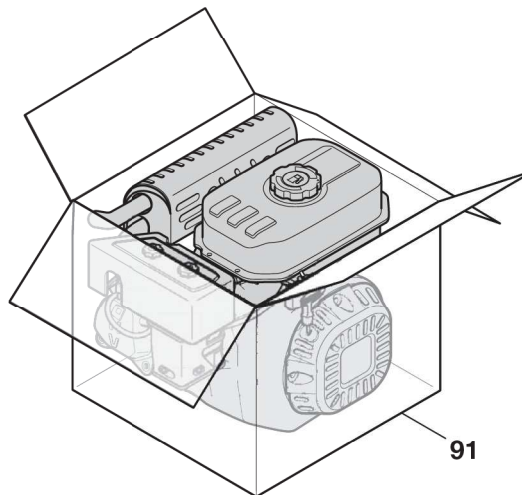

165F-3

182 cc

2009

403.0

5 / 6

N.	CODE	Q.TY	DESCRIZIONE	DESCRIPTION	DESCRIPTION	BESCHREIBUNG
91	118550508/0	1	MOTORE COMPLETO	ENGINE ASSEMBLED	MOTEUR COMPLETE	MOTOR KOMPLETT
92	118550472/0	1	ASS. VALVOLA ASPIRAZIONE	INTAKE VALVE ASSY	ENS. SOUPE ASPIRATION	SATZ ANSAUGVENTIL
93	118550473/0	1	ASS. VALVOLA SCARICO	EXHAUST VALVE ASSY	ENS. SOUPE ÉVACUATION	SATZ ABFLUSSVENTIL
94	118550486/0	1	KIT RIPARAZIONE CARBURATORE	KIT REPAIR, CARBURETTOR	KIT RÉPARATION CARBURETEUR	SATZ REPARATUR, VERGASER
95	118550485/0	1	ASS. GUARNIZIONI CARBURATORE	GASKET CARBURETTOR ASSY	ENS. GARNITURES CARBURATEUR	SATZ DICHTUNGEN FÜR VERGASER
96	118550481/0	1	LEVA ARIA	CHOKE LEVER	LEVIER AIR	CHOKERHEBEL
97	118550506/0	1	ASS. GUARNIZIONI TESTA CILINDRO	CYLINDER HEAD GASKET SET	CULASSE CYLINDRE KIT GARNITURES	SATZ DICHTUNGEN ZYLINDERKOPF
98	118550507/0	1	ASS. GUARNIZIONI MOTORE	ENGINE GASKET SET	KIT GARNITURES MOTEUR	SATZ DICHTUNGEN MOTOR