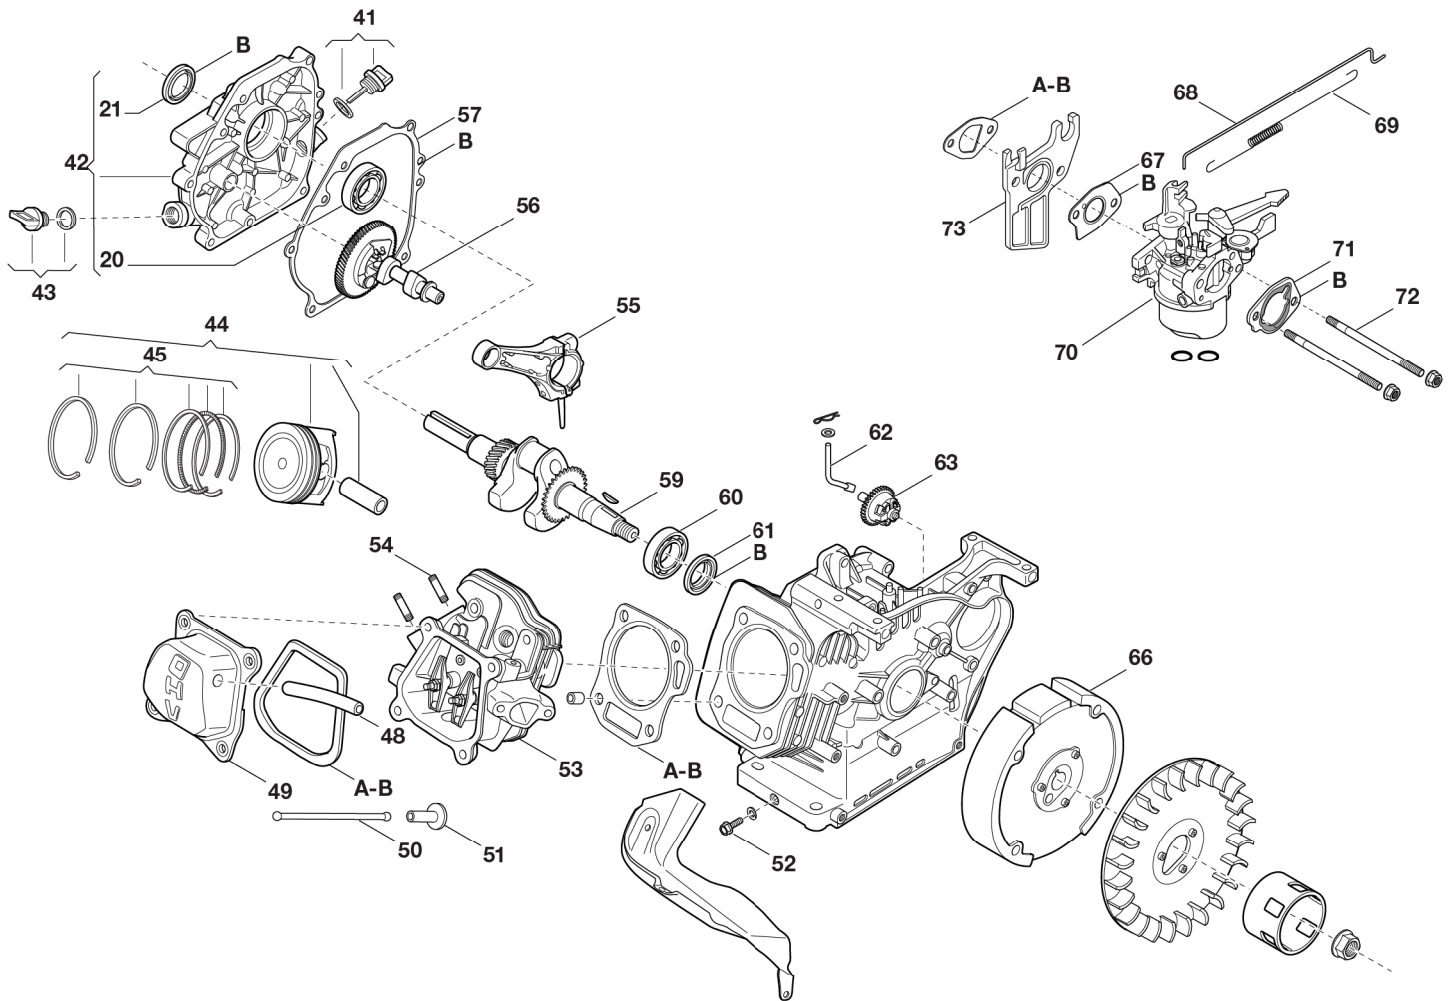

165F-3

182 cc

2009

403.0

3 / 6

N.	CODE	Q.TY	DESCRIZIONE	DESCRIPTION	DESCRIPTION	BESCHREIBUNG
41	118550466/0	1	ASS. TAPPO LIVELLO OLIO	OIL FILLER ASSY	ENS. BOUCHON NIVEAU HUILE	GESAMTANSICHT ÖLDECKEL
42	118550464/0	1	ASS. CARTER MOTORE	CRANKCASE COVER ASSY	ENS. CARTER MOTEUR	SATZ MOTORGEHÄUSE
43	118550467/0	1	TAPPO OLIO	CAP OIL TANK	BOUCHON D'HUILE	ÖLDECKEL
44	118550469/0	1	ASS. PISTONE	PISTON ASSY	ENS.PISTON	SET KOLBEN
45	118550468/0	1	ASS. FASCE ELASTICHE	PISTON, RING SET	ENS. BAGUES ÉLASTIQUES	SET ELASTISCHE RINGE
48	118550456/0	1	TUBO SFIATO	BREATHER FULE PIPE	TUYAU SOUPIRAIL	ENTLÜFTERROHR
49	118550455/0	1	COPERCHIO VALVOLE	COVER COMP., HEAD	CACHE-SOUPAPES	VENTILABDECKUNG
50	118550474/0	2	ASTE DI PUNTERIA	PUSH RODS	TIGE	STANGE
51	118550475/0	2	ALZAVALVOLE	VALVE LIFTER	POUSSOIR DE VALVE	VENTILHEBER
52	118550460/0	1	ASS. TAPPO OLIO	OIL CAP	BOUCHON HUILE	SATZ ÖLSTOPFEN
53	118550505/0	1	ASS. TESTA CILINDRO	CYLINDER HEAD ASSY	ENS. CULASSE DU CYLINDRE	ZYLINDERKOPF
54	118550454/0	2	PRIGIONIERO	STUD BOLT	PRISONNIER	STIFTSCHRAUBE
55	118550470/0	1	ASS. BIELLA MOTORE	CONNECTING ROD ASSY	ENS. BIELLE	SET PLEUELSTANGE
56	118550476/0	1	ALBERO CAMME	CAMSHAFT ASSY	ARBRE À CAMES	NOCKENWELLE
57	118550465/0	1	GUARNIZIONE CARTER MOTORE	CRANKCASE GASKET	GARNITURE CARTER	GEHÄUSEDICHTUNG
59	118550471/0	1	ASS. ALBERO MOTORE	CRANKSHAFT	ARBRE MOTEUR	SET MOTORWELLE
60	118550462/0	2	CUSCINETTO	BEARING	ROULEMENT	KUEGELLAGER
61	118550463/0	2	ANELLO DI TENUTA	OIL SEAL	ANNEAU DE TENUE	DICHTRING
62	118550459/0	1	ALBERO REGOLATORE	SHAFT, GOVERNOR ARM	TRINGLE COMMANDE DE PUISSANCE DE CARBURATEUR	VERGASERLEISTUNGSHEBEL- GESTÄNGE
63	118550458/0	1	ASS. REGOLATORE	SPEED GOVERNOR ASSY	ENS. RÉGULATEUR DE VITESSE	SATZ DREZAHLREGLER
66	118550489/0	1	ASS. VOLANO C/MASSE	FLYWHEEL ASS.Y	ENS. VOLANT	SCHWUNGRAD MAGNET
67	118550483/0	1	GUARNIZIONE	GASKET	GARNITURES	DICHTUNGEN
68	118550493/0	1	LEVA COMADO ARIA	CHOKE CONTROL ROD	LEVIER AIR	CHOKERHEBEL
69	118550492/0	1	MOLLA	SPRING	RESSORT	FEDER
70	118550480/0	1	CARBURATORE	CARBURETTOR	CARBURATEUR	VERGASER
71	118550482/0	1	GUARNIZIONE	GASKET	GARNITURES	DICHTUNGEN
72	118550453/0	2	PRIGIONIERO	STUD BOLT	PRISONNIER	STIFTSCHRAUBE
73	118550484/0	1	COLLETTORE ASPIRAZIONE	INTAKE MANIFOLD	COLLECTEUR ASPIRATION	KOLLEKTOR ANSAUGUNG